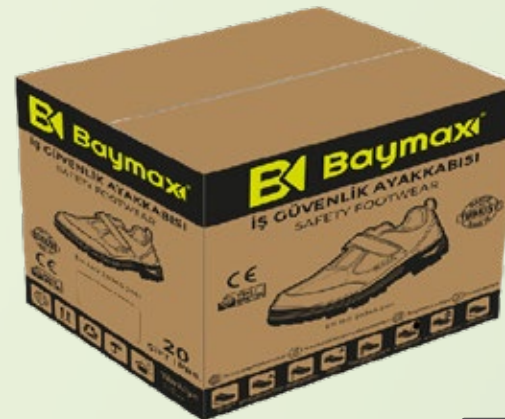

S-06

TEKNİK VERİ SAYFASI

Saya

Yüksek kaliteli suya dayanıklı hakiki deri ayakkabı sayısı

Astar

Nefes alabilen, aşınmaya dayanıklı, nemi emen tekstil astar

Mostra

Anatomik şekilli, tam boy, nem emici, çabuk kuruyan, çıkarılabilir iç taban

Burun Koruma

Çelik burun (200 J)

Ara Taban

Çelik ara taban (1100 N) sadece S1P modelleri

Dış Taban

Direkt enjeksiyonlu poliüretan PU taban, Antistatik, Yağa Dayanıklı, Şok Emici, Kaymaz, SR sertifikalı taban

Numaralar

40 - 45

EN ISO 20345:2022

SILVER S1 / S1P

SR
KAYMAZ TABAN

PAKET DETAYLARI

	Ürün Ağırlığı S1 (42 Numara):	945 Gr
	Kutu Adeti:	1 Çift
	Koli Adeti:	20 Çift
	Koli Ağırlığı:	22.65 Kg
	Koli Ölçü:	61,5x44x64 Cm